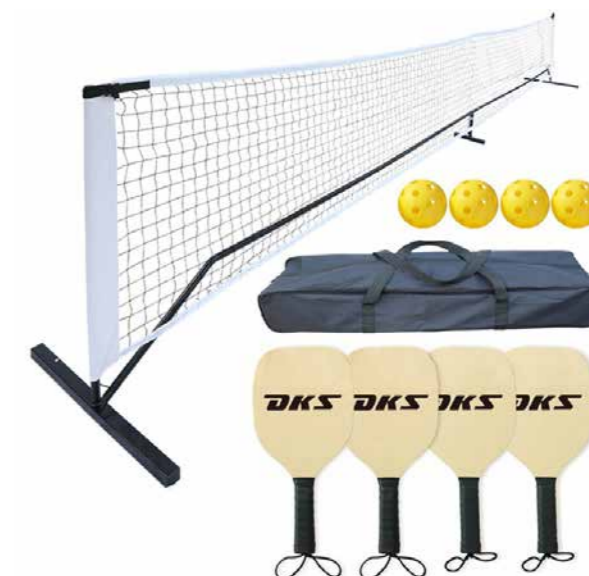

håws SPORT

PICKLEBALL SÆT

PICKLEBALL SÆT

Oplev glæden ved pickleball, med Håws Sport Pickleball sæt - en sport for alle!

Vidste du, at pickleball er en af verdens hurtigst voksende sportsgrene? Denne unikke ketsjersport kombinerer det bedste fra tennis, badminton, squash og bordtennis og spilles på en bane i badmintonstørrelse med et tennis-lignende net. Uanset om du er ung eller gammel, nybegynder eller øvet, er pickleball det perfekte valg!

Pickleball er kendt for at være sjovt, socialt og nemt at lære. Med en let bold og et paddle (et hårdt bat) kan du hurtigt få styr på det basale og komme i gang med spillet. Det kan spilles både som single og double, hvilket gør det til en fantastisk aktivitet for både familie, venner og kolleger.

Grib chancen for at prøve pickleball – sporten, der bringer mennesker sammen, giver masser af grin og holder dig i form. Kom med på banen og oplev, hvorfor pickleball er blevet et globalt hit!

Start dit pickleball-eventyr i dag!

NET, BOLDE OG PADDLES

INKL. PRAKTISK TASKE

TEKNISKE DATA

Varenummer:	30-HSPS99	Kolli:	1
EAN nummer:	5712087103622	Kolli (DxBxH):	96 x 18 x 22 cm / 11,3 kg
Produkt (BxDxH):	- / 10,4 kg	Kolli EAN:	-
Salgsenhed (BxDxH):	96 x 18 x 22 cm / 11,3 kg	Tariff:	95069190
Materiale:	-	Palle antal*:	-